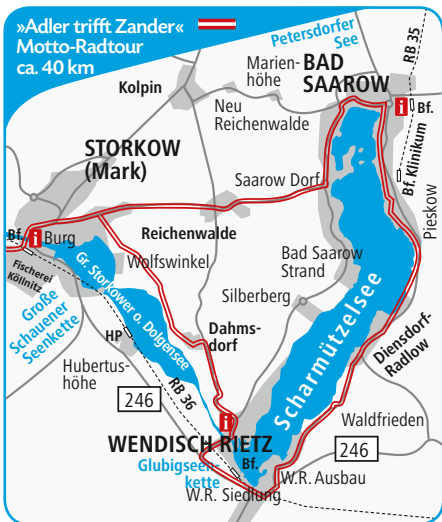

i Bad Saarow
Bahnhofsplatz 4
15526 Bad Saarow
T. 033631 438380
info@scharmuetzelsee.de

i Wendisch Rietz
Kleine Promenade 1
15864 Wendisch Rietz
T. 033679 648420
tourismus@scharmuetzelsee.de

i Burg Storkow
Schloßstraße 6
15859 Storkow (Mark)
T. 033678 73108
tourismus@storkow.de

Fahrradvermietung

bieten viele Gastgeber der Region an

WENDISCH RIETZ

Ferienpark Scharmützelsee
Ausleihe: Am Freizeitpark
15864 Wendisch Rietz
täglich 9 - 12 / 13 - 17 Uhr
Juli / Aug. bis 18 Uhr (nach Vereinbarung)
T. 033679 6060 o. 0163 5619980

STORKOW

**Radel In Servicestation für
Radfahrer und E-Bike Verleih**
Wolfswinkel 31, 15859 Storkow
Ostern bis September / Oktober
Mi - So: 10 - 17 Uhr
T. 033678 62006 o. 0174 6466122
(schlechtwetterbedingte Schließungen vorbehalten)

SONNE AUF RÄDERN

Station mit 2 E-Bikes
Tourismusverband
Seenland Oder-Spree e.V.
Ulmenstraße 15, 15526 Bad Saarow
Mo - Fr: 8.30 - 17 Uhr (a. nach Vereinbarung)
T. 033631 868100

BAD SAAROW

FahrRad Scheffler
Golmer Straße 6b, 15526 Bad Saarow
Mo - Fr: 9 - 18 Uhr / Sa u. So: 10 - 13 Uhr
T. 033631 58800 (Herren- und Damenräder, E-Bikes,
Mountainbikes, Rennräder, Tandem,
Anhänger, Service, etc.)

Rad-Scharmützel
1. Sonntag
im September
10 - 16 Uhr
Fahrraderlebnistag